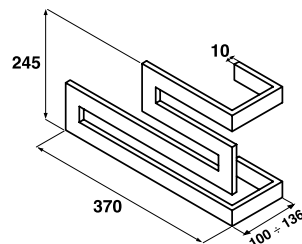

BARRAS PORTATOALLAS

Para RELAX POWER, RELAX OVERPOWER y RELAX RENOVA

El secatoallas es un accesorio de diseño de acero cromado que se puede colocar con el radiador ya instalado y a la altura deseada, en función del ambiente donde está instalado el radiador (entrada, comedor, baño, etc.).

El secatoallas se puede colocar AL LADO DERECHO O IZQUIERDO DEL RADIADOR INDISTINTAMENTE.

SMALL

LARGE

+ Info Tarifa General. Pag. 330