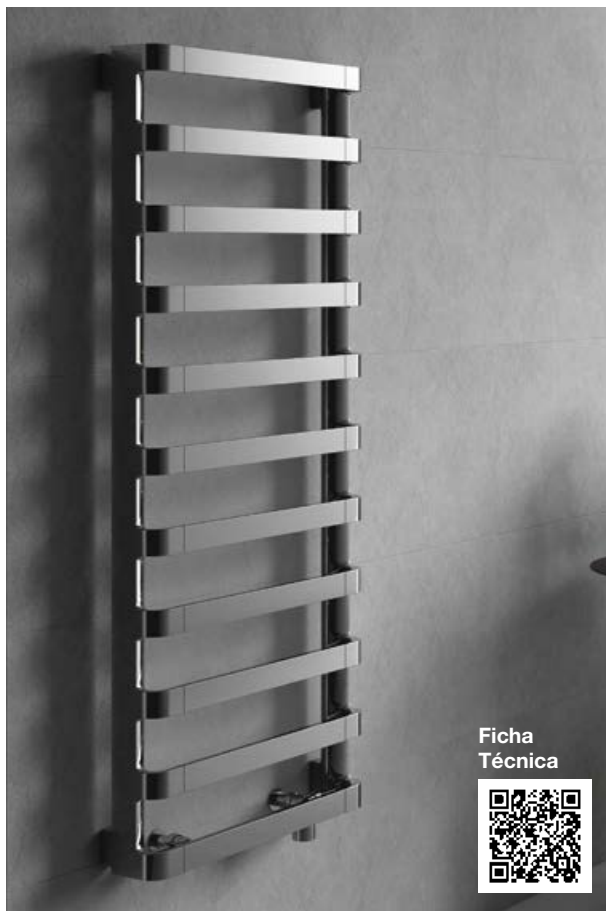

STEP_B Toallero

Ficha
Técnica

Incluye

Válvulas bitubo.

Colores a elegir

Colores Step_B Toallero.

Acabados a elegir

Acabado Cromado.

Accesorios (pág. 70)

Sistema NOW.

+ Info Tarifa General.
Pag. 280

Colores STEP_B Toallero

Cod. 1C CUARZO 1	Cod. Y4 SABLÉ	Cod. 2C CUARZO 2	Cod. 2D SUNSTONE
Cod. 1B MARRÓN TABACO	Cod. 4D GRIS MEDIO	Cod. L6 GRIS PERLA	Cod. 16 BLANCO PERLA
Cod. 7D ROJO FUEGO	Cod. 1D AZUL PÚRPURA	Cod. 6C AZURITA 3	Cod. 18 NEGRO GRAFITO
Cod. 30 NEGRO SATINADO	Cod. 32 GRIS PIQUETEADO		

Acabados STEP_B Toallero

Cod. 50 CROMADO