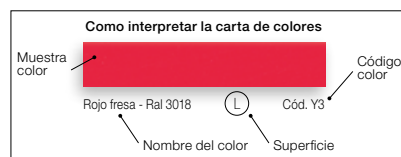

Cód. 09

Granate · Ral 3003

CLASSIC

Cód. 06

TIPOS DE SUPERFICIE: (L) Brillo (O) Mate (R) Textura

Recomendaciones de mantenimiento:

- Limpie la superficie de los radiadores con un paño húmedo suave y séquelo al momento.
- No utilizar productos químicos, ni que contengan lejías, ácidos o productos anti-cal.
- No utilizar humidificadores de barro cocido.