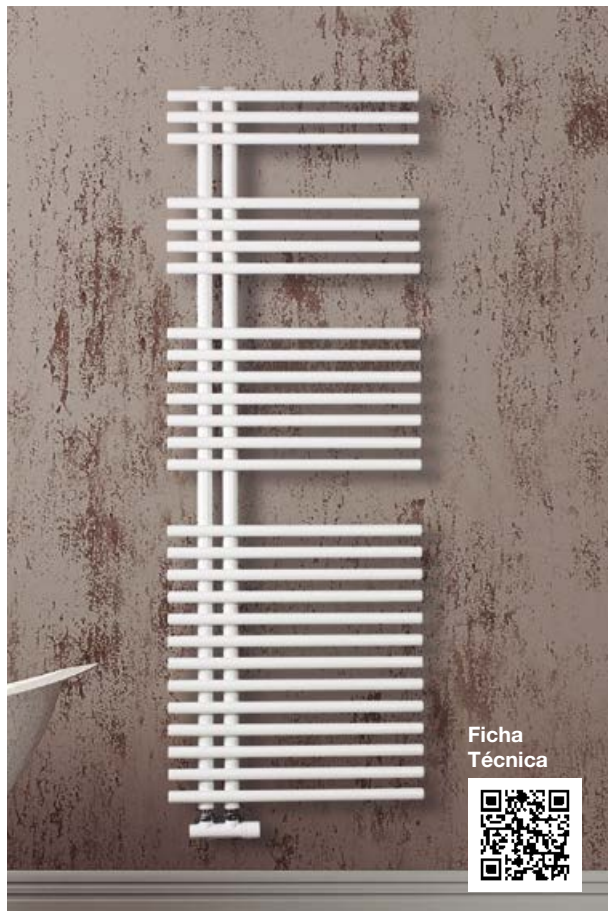

FUNKY

Accesorios (pág. 68-71,73)

Kits válvulas bitubo y monotubo.
Cubretubos.
Resistencias eléctricas.
Sistema NOW.
Hang Up.

Colores a elegir (pág. 74, 75)

Color Blanco Estándar.
Serie Classic.
Serie Especial.
Otros colores RAL.

+ Info Tarifa General.
Pag. 148